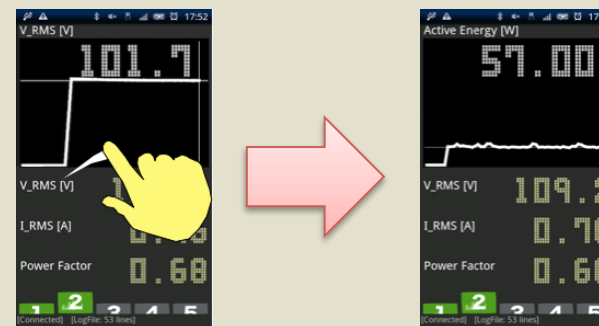

スマートフォン向け電力計測アプリ UWmeter Viewer for Android

※電力計測にはメタプロトコル(株)製「UWmeter」が必要です。

計測内容を切替

(表示内容:消費電力、電圧、電流など)

計測結果はスマートフォンに保存

microSD
カード

スマートフォンから計測結果を取り出し、
PCの表計算ソフトなどでグラフ描画

他のUWmeterの計測結果へ切替