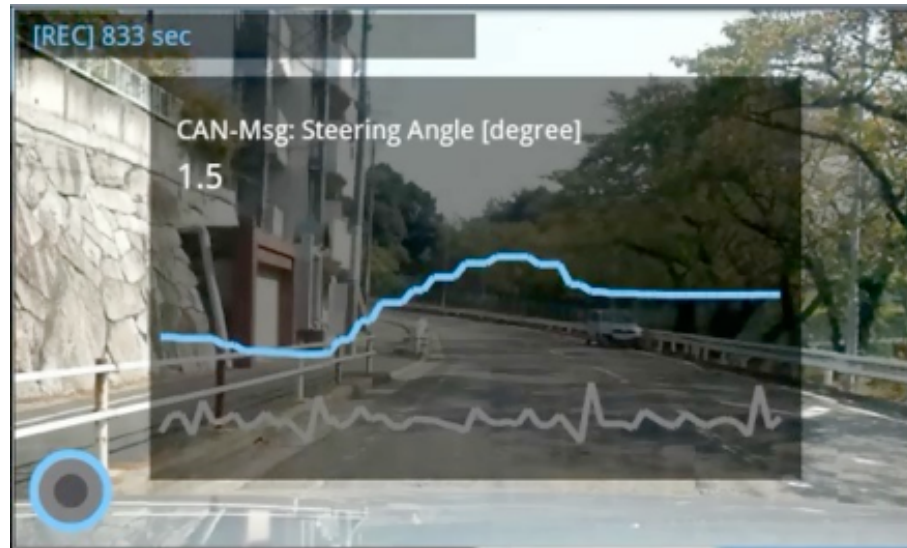

CAN-Busデータ計測装置

車載ネットワーク(CAN)のデータを計測しスマートフォンに転送

スマートフォン
映像,音声,緯度経度 3軸加速度, 3軸姿勢

車載ネットワーク(CAN)
ステアリング操舵角、車速、ペダルポジション