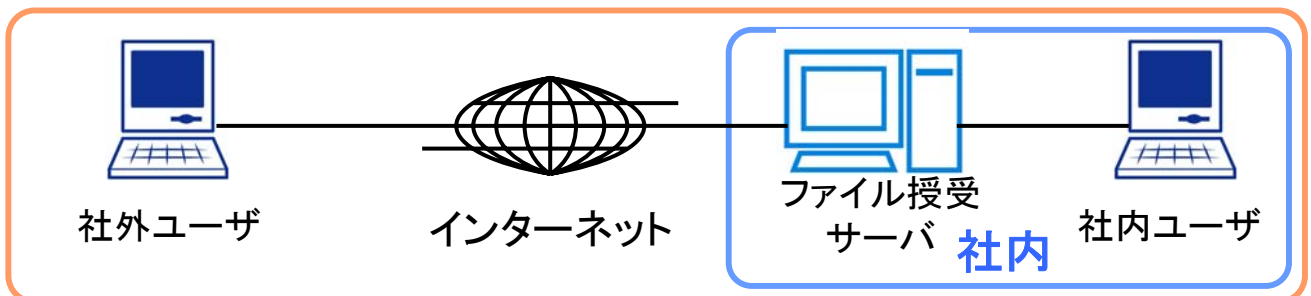

システム構成

お問い合わせ

メタプロトコル株式会社

URL : <http://www.metaprotocol.com/>

Email : nohara@metaprotocol.com

住所 : 〒460-0002 名古屋市中区丸の内三丁目17番28号
第2リックスビル7F

TEL : 052-968-2521 担当:野原