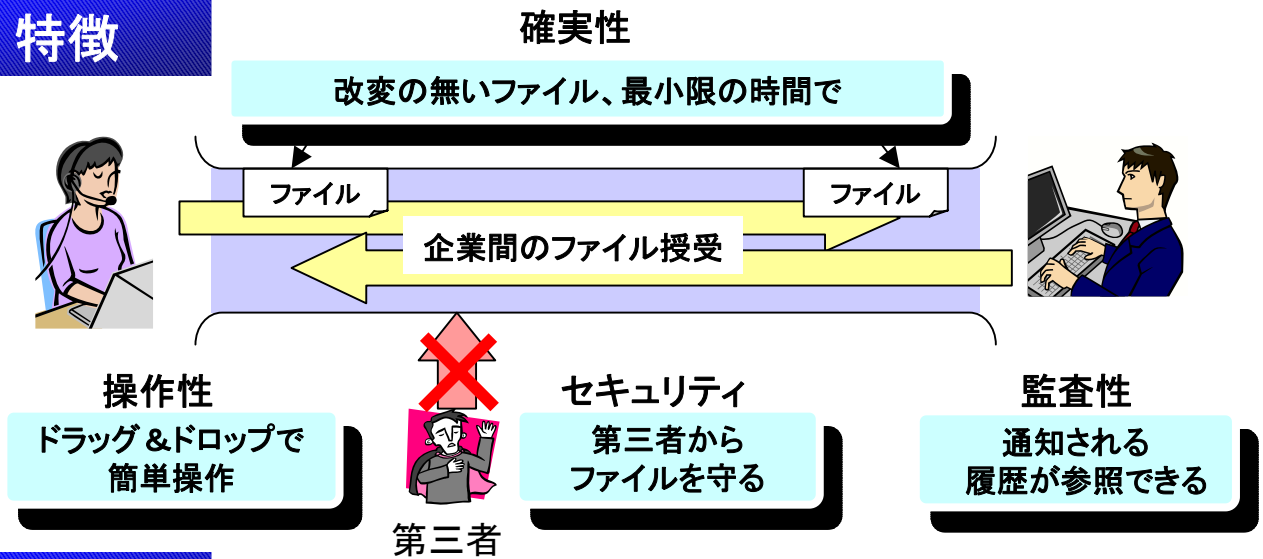

遠隔地でのリアルタイムな共同作業へ

デザイン部門では、遠隔地との共同作業のために、複雑な情報をわかりやすく共有でき、それを用いてダイレクトに意思決定できることが求められています。

■ コンカレントエンジニアリングのイメージ

■ 企業間ファイル授受システム ■

多くの図面・デザインなど
リビジョンの
異なる複雑な情報を
分かりやすく交換する

多地点でリアルタイムに
画面を共有することで
ダイレクトな
意思決定が可能

いや、そこよりもここを
修正したほうが、、

この部分を修正し
てください。

企業間ファイル授受システム

特徴

機能

大容量

操作性

安全性